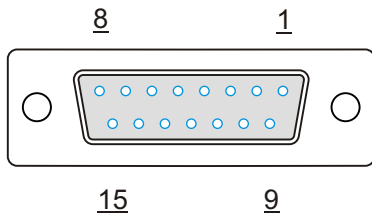

DB - 15 M

(вилка)(вид со стороны пайки проводов)

DLC – Renault 12-pin

(вилка)(вид со стороны пайки проводов)